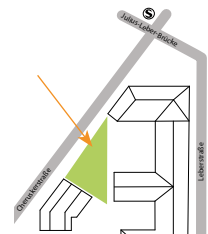

ÜBER DEN TELLERRAND INSELGÄRTEN

Inselgarten // Über den Tellerrand
Roßbachstraße 6
10829 Schöneberg
inselgarten@ueberdentellerrand.org

Gemeinsam wollen wir die Saison starten

**PFLANZWORKSHOP Samstag, 16.4.
10 bis 14 Uhr**

Treffpunkt im Inselgarten hinter der BiInsel

Auf der roten Insel in Schöneberg entsteht der INSELGARTEN!

Gemeinsam mit Geflüchteten und Anwohnern wollen wir einen interkulturellen Garten aus Hochbeeten aufbauen. Wir laden euch ein mit uns die ersten Setzlinge für den Garten anzuziehen. Bringt eure Freunde und Familie mit!

Wenn ihr z.B. Papp- oder Joghurtbecher mitbringt, könnt ihr den Pflanzen auch zu Hause beim Wachsen zuschauen.

Der Workshop bietet Interessierten außerdem die Gelegenheit sich weiter über das InselGartenprojekt zu informieren.